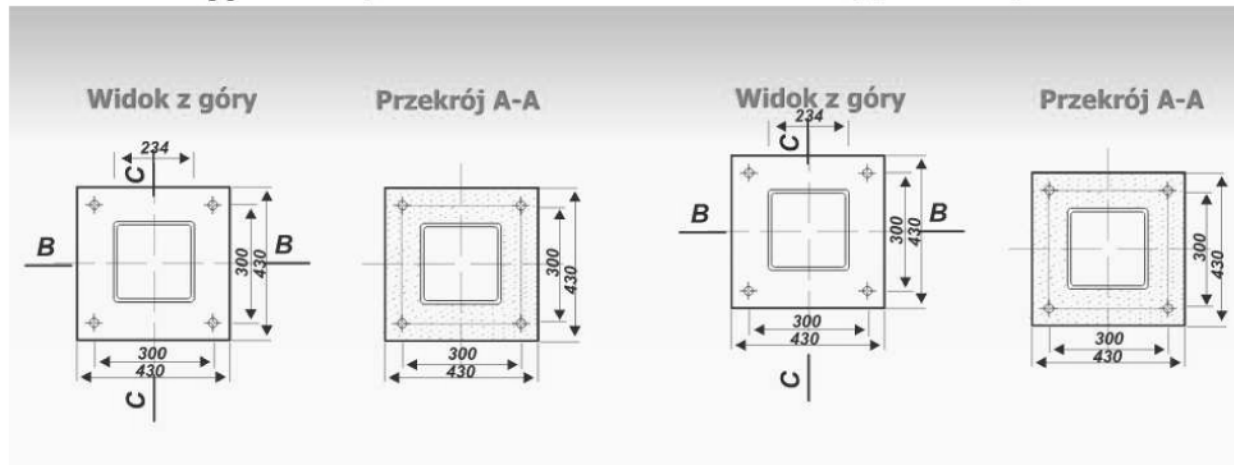

Instalacje

SKŁADY „KROPELEK”

SKŁADY „PECEFAŁ”

SKŁADY „ŻELIWIARZ”

5. 609. I. CENNIK PODSTAWOWY DROGOWNICTWO

TELEKOMUNIKACJA FUNDAMENTY DO MOCOWANIA SŁUPÓW KARTA E
EDYCJA I 2013. STAN NA DZIEŃ 2013.11.01

Fundamenty do mocowania słupów oświetleniowych

Typ F-150/43

Typ F-160/43

INFORMACJE TECHNICZNE ORAZ WYCENY INWESTYCYJNE U NASZYCH DORADCÓW

USŁUGI

TRANSPORTOWE

TAŚMY I FOLIE BUDOWLANE

TAŚMY I FOLIE OPAKOWANIOWE

MATERIAŁY IZOLUJĄCE I USZCZELNIAJĄCE

SYSTEMY DOCIEPLEŃ BUDYNKÓW

BEZPIECZEŃSTWO I HIGIENA PRACY

Chemia

Instalacje:
kontakt bezpośredni: +48 605 227 040
magazyn dla dostaw 111I: ul. Kościuszki 227, 40-600 Katowice
biuro@orangeseven.pl
magazyn dla dostaw 114I: ul. Handlowa 2, 41-807 Zabrze
biuro@orangeseven.pl

Chemia:
kontakt bezpośredni: +48 605 227 040
magazyn dla dostaw 111C: ul. Śląska 88, 40-742 Katowice
biuro@orangeseven.pl
magazyn dla dostaw 114C: ul. Handlowa 2, 41-807 Zabrze
biuro@orangeseven.pl

Kropelek:
kontakt bezpośredni: +48 505 657 795
magazyn dla dostaw 114SIW: ul. Handlowa 2, 41-807 Zabrze
sklad.kropelek.zabrze@orangeseven.pl

Peccefał:
kontakt bezpośredni: +48 505 657 795
magazyn dla dostaw 114SII: ul. Handlowa 2, 41-807 Zabrze
sklad.pecefal.zabrze@orangeseven.pl

Żeliwiarz:
kontakt bezpośredni: +48 505 657 795
magazyn dla dostaw 111SID: ul. Cegielnia Murcki 5, 40-749 Katowice
sklad.zeliwiarz.katowice@orangeseven.pl

Adres do korespondencji i fakturowania: Orange Seven, ul. Opolskiego 1/21, 41-500 Chorzów